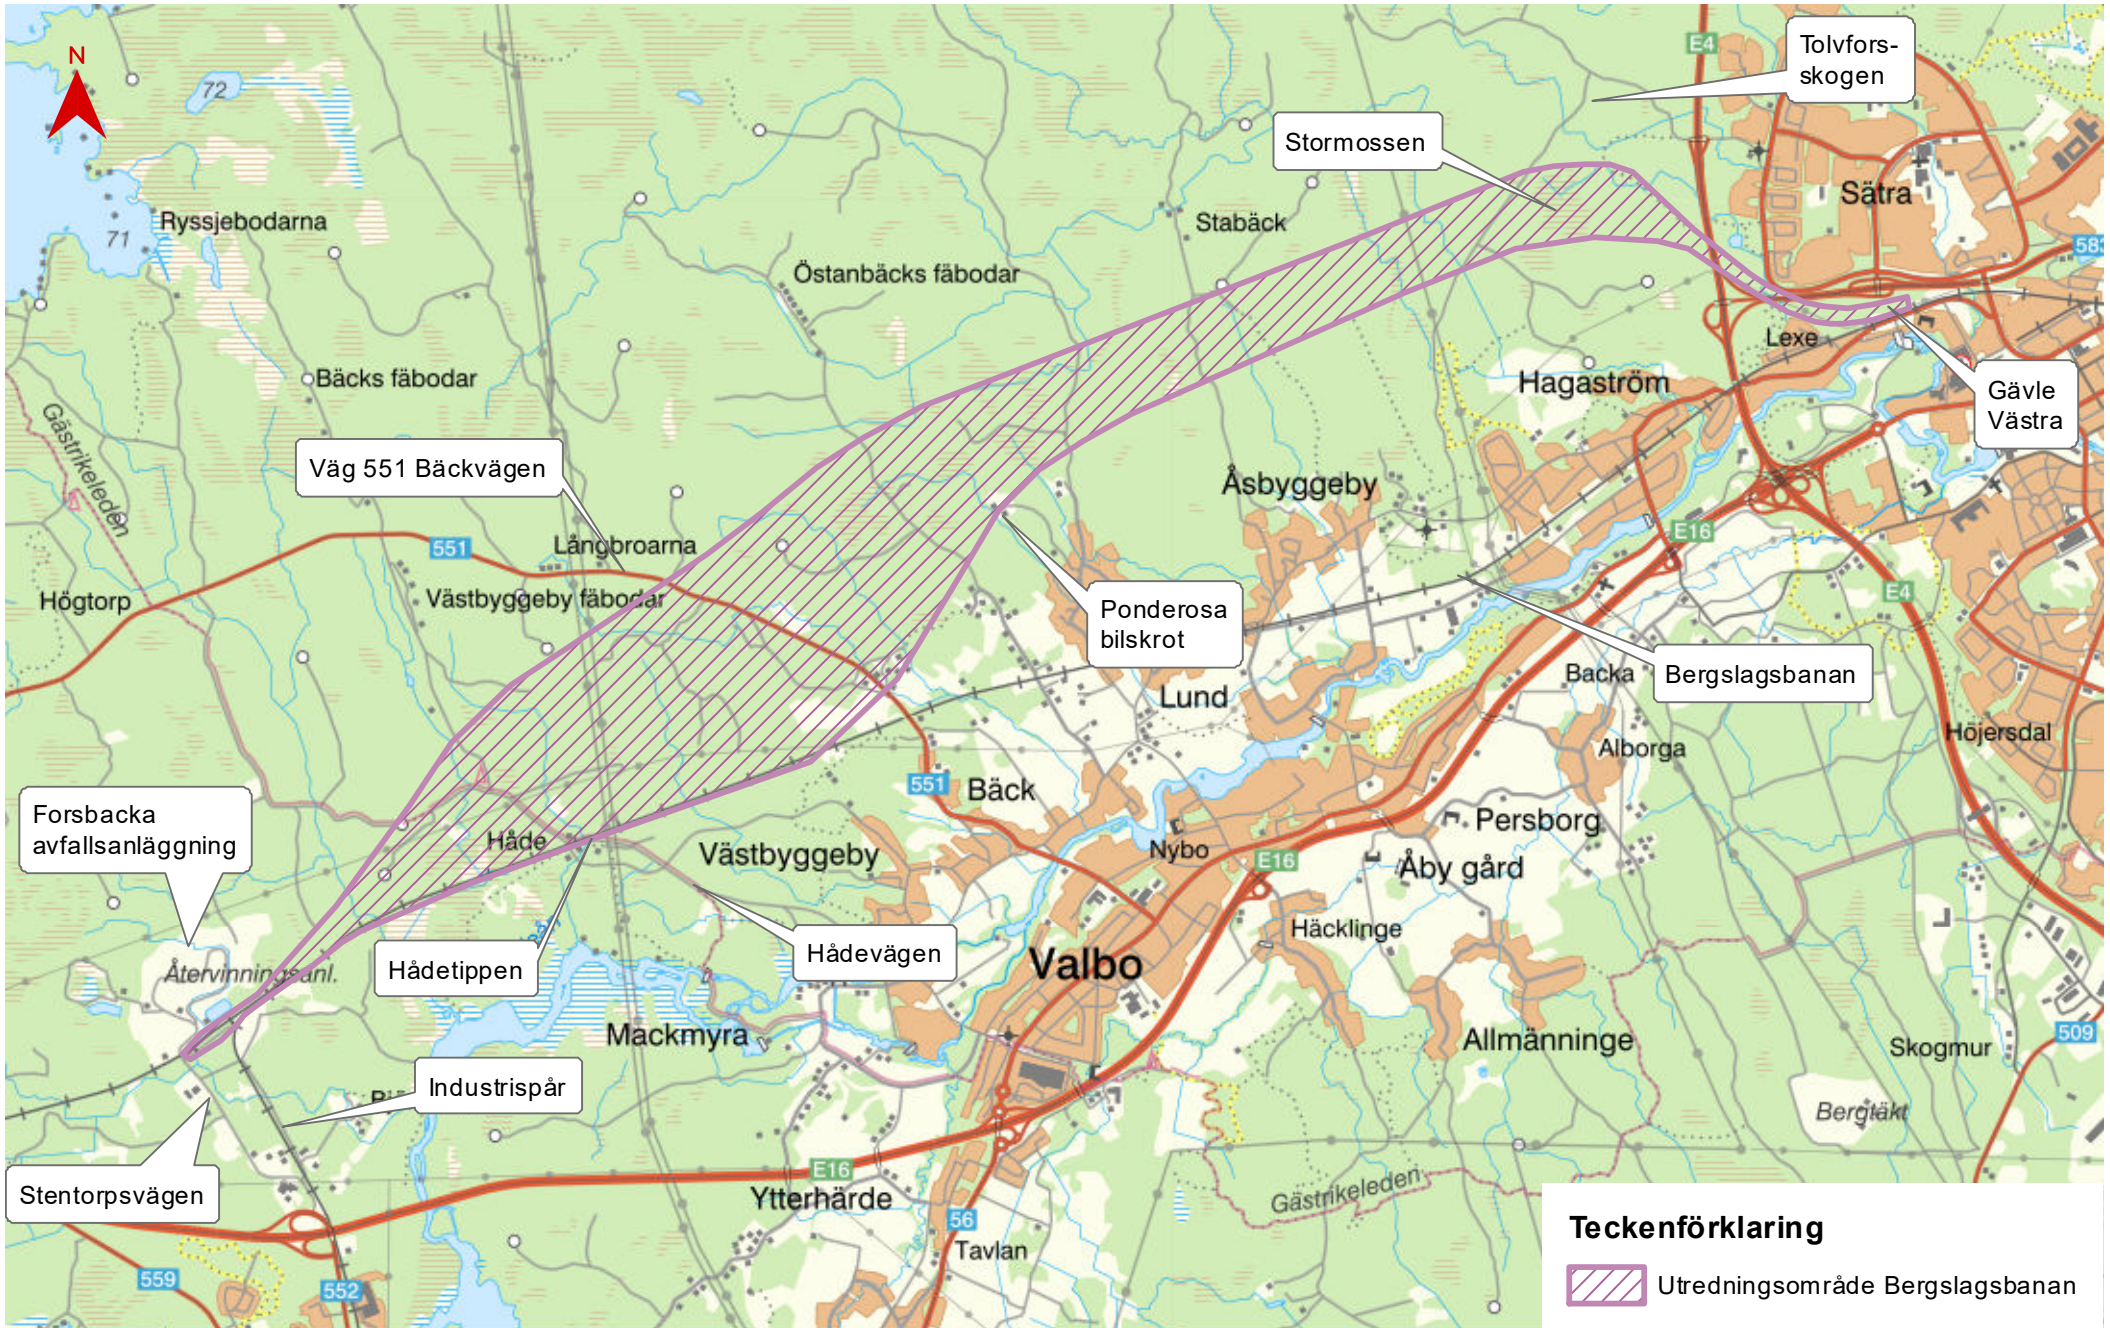

BERGSLAGSBANAN NYTT DUBBELSPÅR GÄVLE VÄSTRA-FORSBACKA

Teckenförklaring

 Utredningsområde Bergslagsbanan

Skala (A4): 1:55 000
Konfidentialitetsnivå: 1 Ej känslig