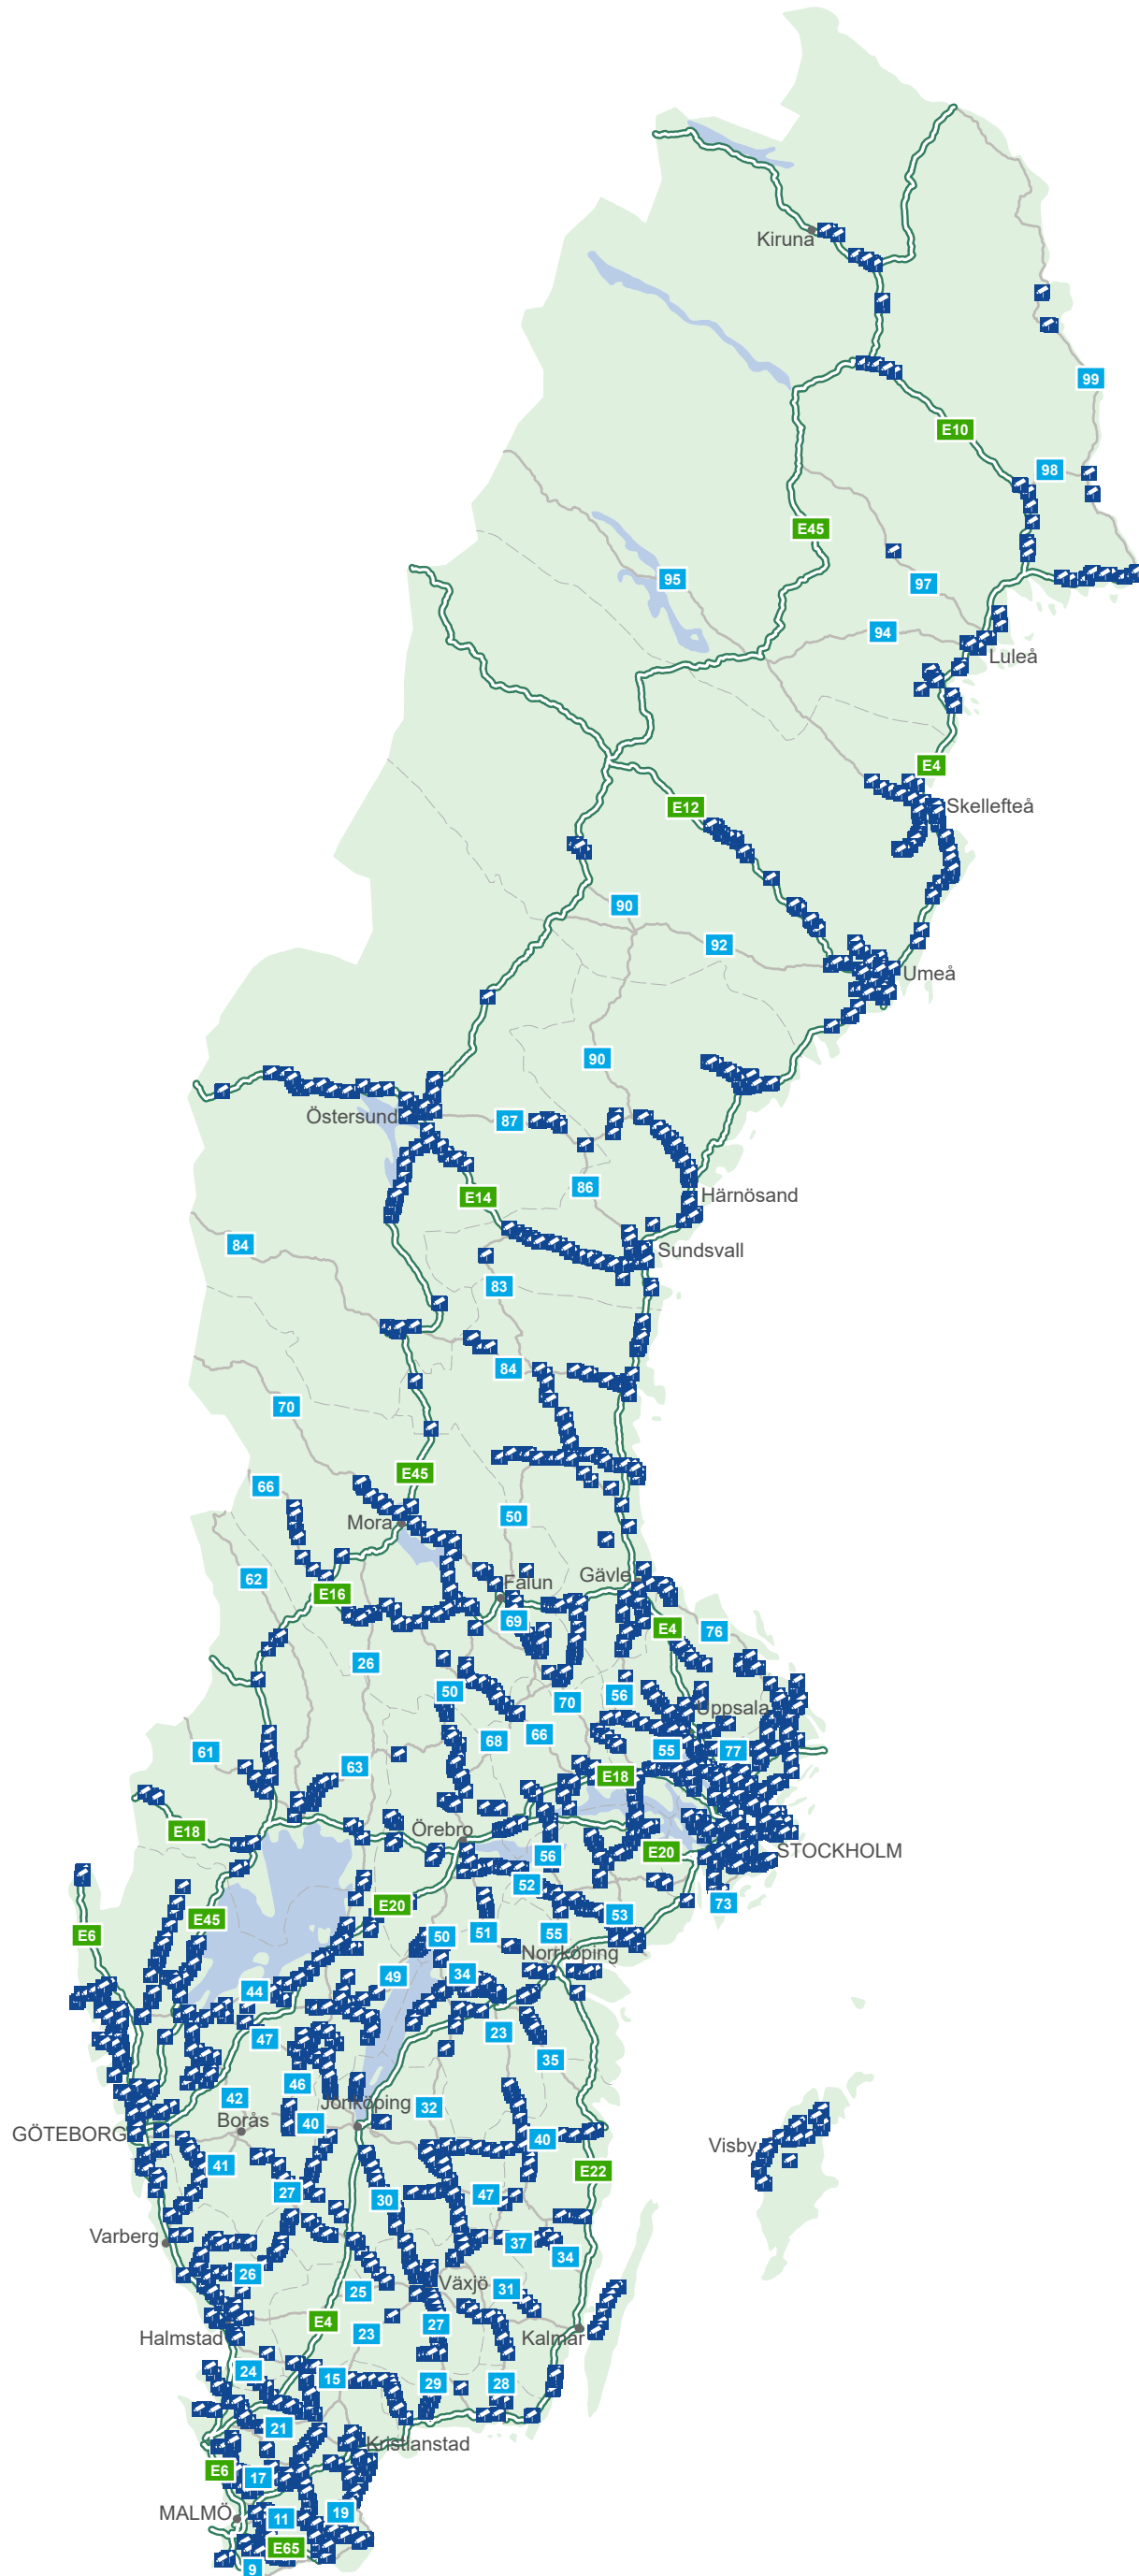

TRAFIKSÄKERHETSKAMEROR

Datum: 2024-12-04

0 30 60 90 120 150 km
© Lantmäteriet, Geodatasamverkan

-  Trafiksäkerhetskamera
-  Europaväg
-  Riksväg
-  Länsgräns